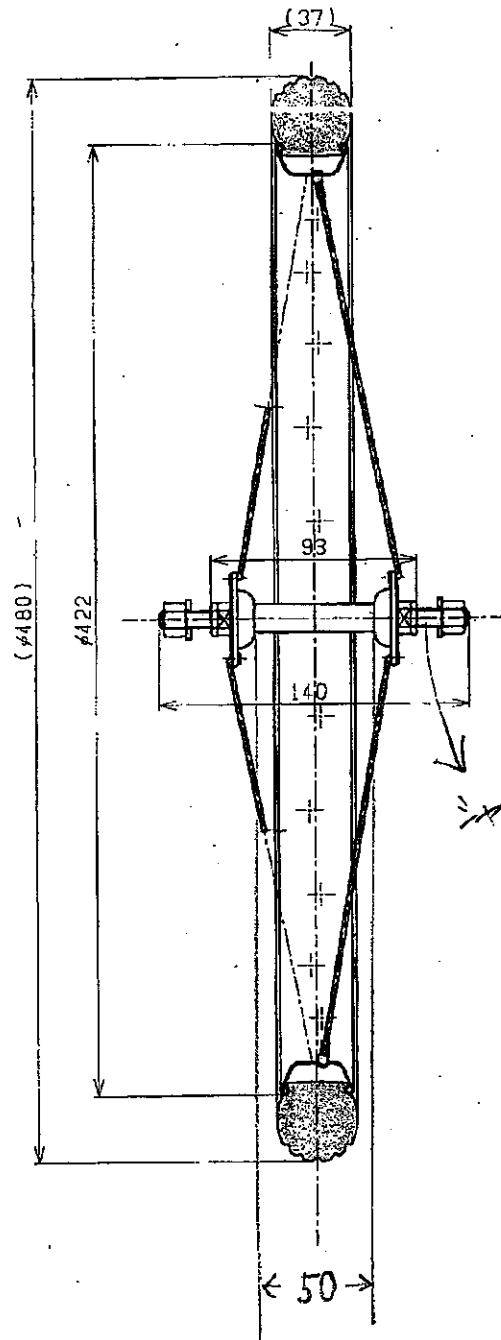

縮小図

タイヤトレッドパターン

シヤボ太さ
7.87mm